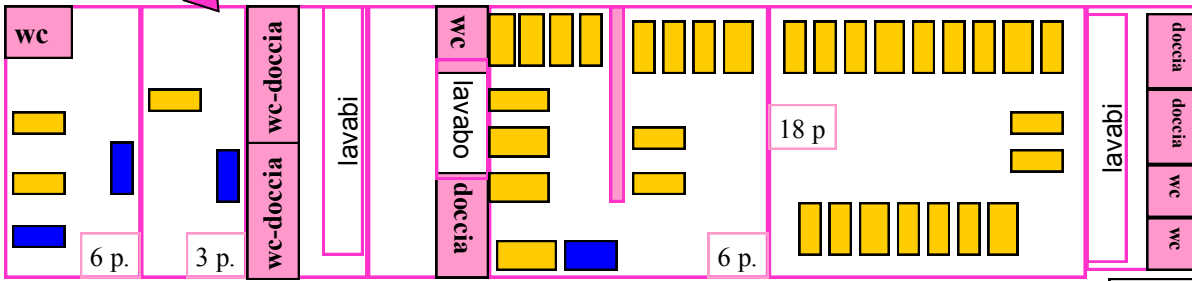

ALA N. 1
47 POSTI LETTO
 Tutte le camere hanno il bagno privato

Rampa disabili

ALA N. 4
43 POSTI LETTO

ALA N. 3
34 POSTI LETTO
 Tutte le camere hanno il bagno privato

Wc e doccia disabili

■ Letto a castello ■ Letto singolo

ALA N. 2
70 POSTI LETTO
 Tutte le camere hanno il bagno privato

GLI ARREDI DEVONO ESSERE LASCIATI COME TROVATI I LETTI COME DA PIANTINA PENA LA **NON** RESTITUZIONE DELLA CAPARRA !!!!

Letto a castello (blue square) Letto singolo (yellow square)