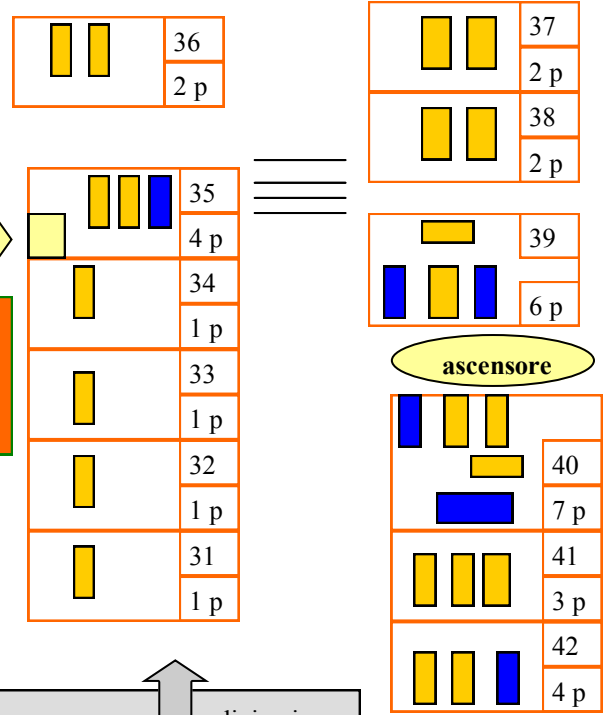

ALA N. 1
47 POSTI LETTO
 Tutte le camere hanno il bagno privato

Rampa disabili

ALA N. 4
43 POSTI LETTO

ALA N. 3
34 POSTI LETTO
 Tutte le camere hanno il bagno privato

Wc e doccia disabili

■ Letto a castello ■ Letto singolo

ALA N. 2
70 POSTI LETTO
 Tutte le camere hanno il bagno privato

GLI ARREDI DEVONO ESSERE LASCIATI COME TROVATI I LETTI COME DA PIANTINA PENA LA **NON** RESTITUZIONE DELLA CAPARRA !!!!

Letto a castello (blue square) Letto singolo (yellow square)