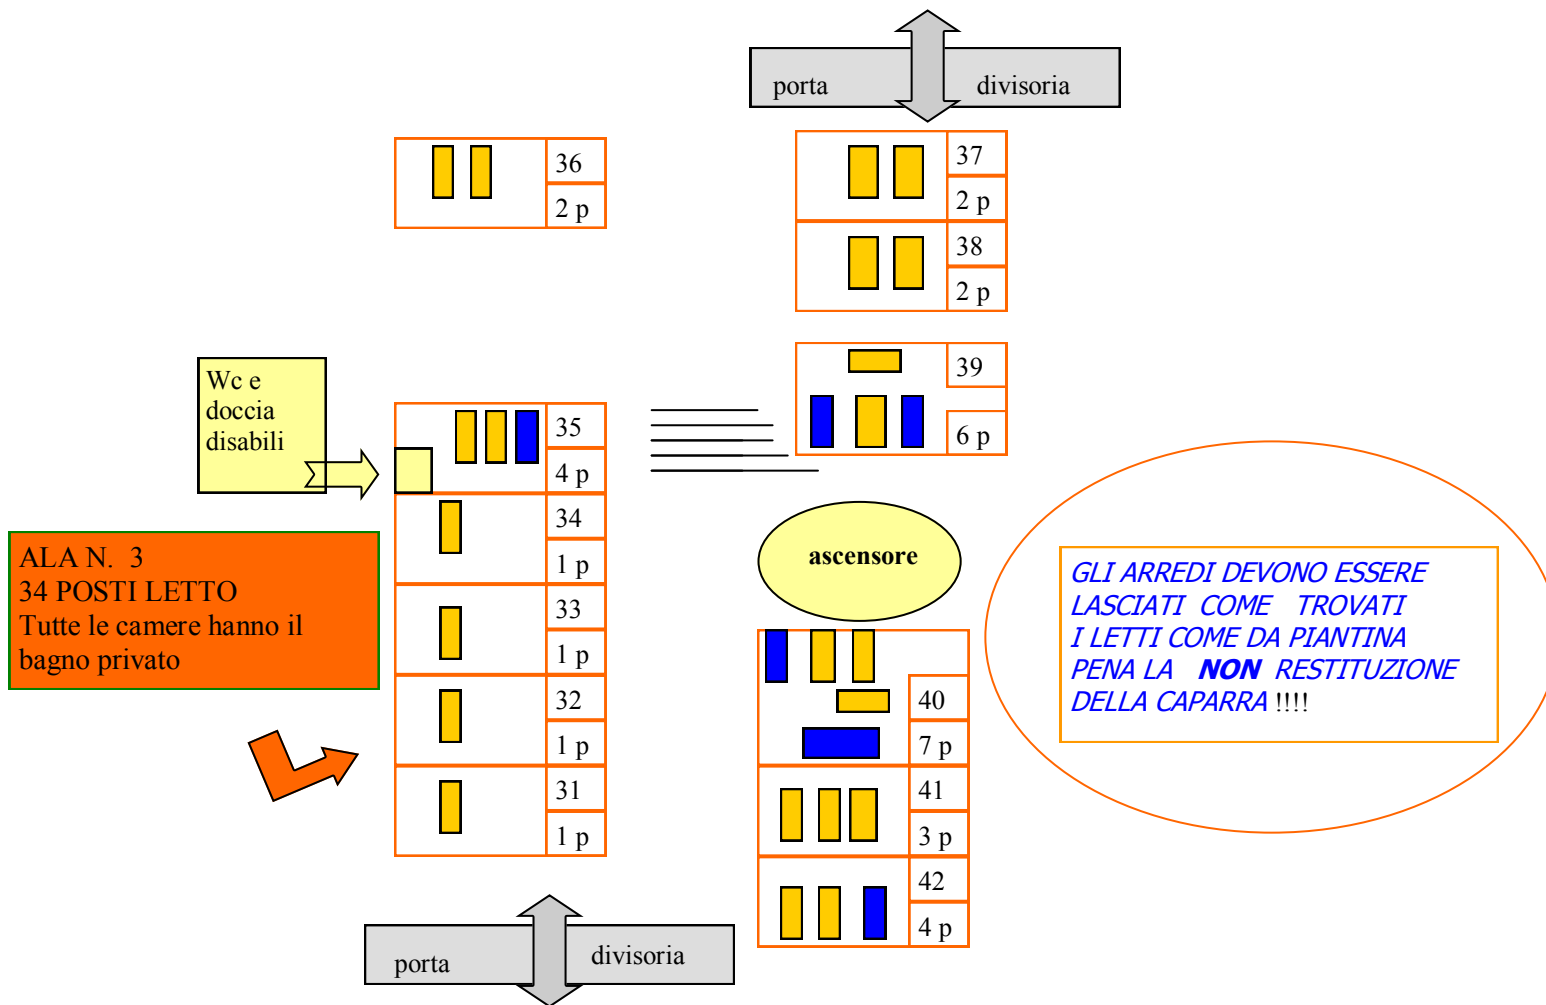

ALA N. 1
47 POSTI LETTO
 Tutte le camere hanno il bagno privato

Rampa disabili

ALA N. 4
43 POSTI LETTO

ALA N. 3
34 POSTI LETTO
 Tutte le camere hanno il bagno privato

Wc e doccia disabili

■ Letto a castello ■ Letto singolo

ALA N. 2
70 POSTI LETTO
 Tutte le camere hanno il bagno privato

GLI ARREDI DEVONO ESSERE LASCIATI COME TROVATI I LETTI COME DA PIANTINA PENA LA **NON** RESTITUZIONE DELLA CAPARRA !!!!

Letto a castello (blue square) Letto singolo (yellow square)

ALA N. 2
70 POSTI LETTO
Tutte le camere hanno il bagno privato

 Letto singolo

 Letto a castello

ALA N. 4
43 POSTI LETTO

 Letto singolo

 Letto a castello

*GLI ARREDI DEVONO ESSERE
LASCIATI COME TROVATI
I LETTI COME DA PIANTINA
PENA LA **NON** RESTITUZIONE
DELLA CAPARRA !!!!*