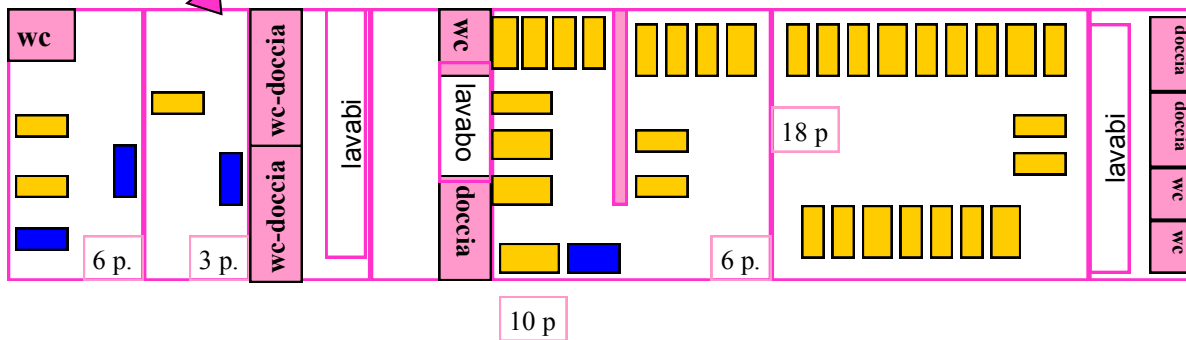

ALA N. 1
47 POSTI LETTO
 Tutte le camere hanno il bagno privato

Rampa disabili

ALA N. 4
43 POSTI LETTO

ALA N. 3
34 POSTI LETTO
 Tutte le camere hanno il bagno privato

Wc e doccia disabili

■ Letto a castello ■ Letto singolo

ALA N. 2
70 POSTI LETTO
 Tutte le camere hanno il bagno privato

GLI ARREDI DEVONO ESSERE LASCIATI COME TROVATI I LETTI COME DA PIANTINA PENA LA **NON** RESTITUZIONE DELLA CAPARRA !!!!

Letto a castello (blue square) Letto singolo (yellow square)

ALA N. 2
70 POSTI LETTO
Tutte le camere hanno il bagno privato

 Letto singolo

 Letto a castello

ALA N. 4
43 POSTI LETTO

 Letto singolo

 Letto a castello

*GLI ARREDI DEVONO ESSERE
LASCIATI COME TROVATI
I LETTI COME DA PIANTINA
PENA LA **NON** RESTITUZIONE
DELLA CAPARRA !!!!*